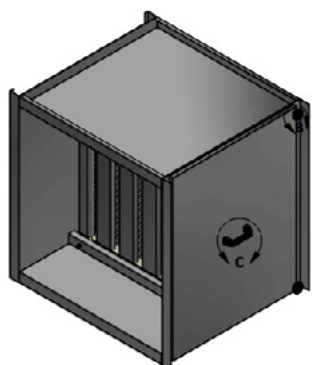

CAIXA DE FILTRAGEM - TRE

DADOS TÉCNICOS

Detalhe D Escala 1 / 2
Parafuso para
apertar o filtro