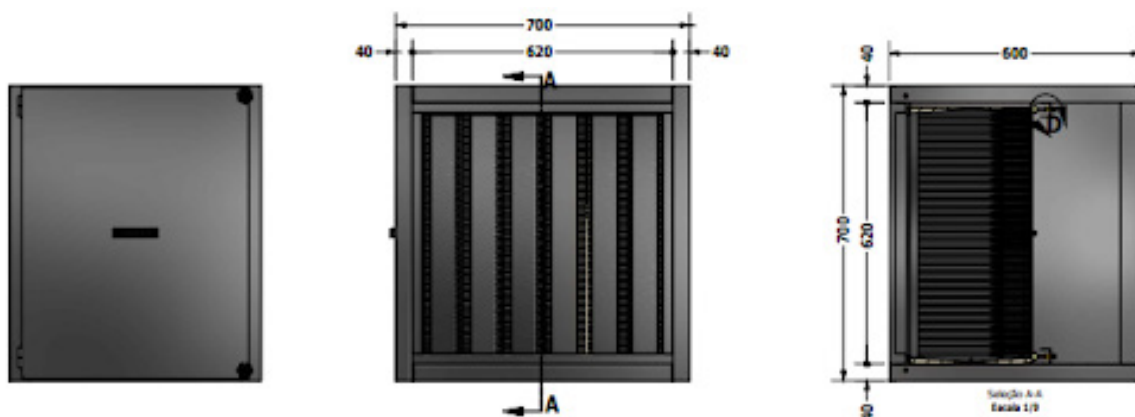

CAIXA DE FILTRAGEM - TRE

DADOS TÉCNICOS

- Item fabricado sob medida
- Entre em contato com nosso departamento comercial e solicite uma cotação;