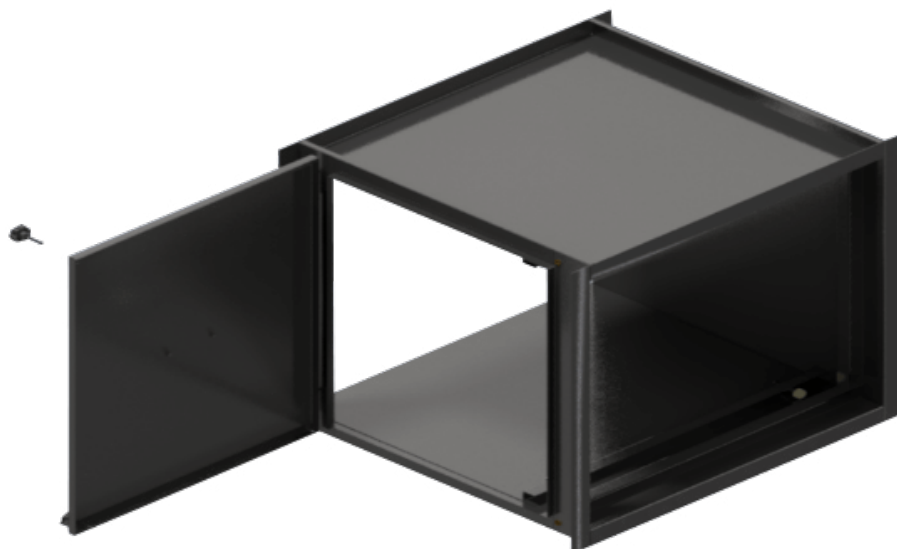

CAIXA DE FILTRAGEM - TRE

DESCRIÇÃO

A série TRE foi desenvolvida para comportar filtros de qualquer classe de filtragem. Neste modelo as células de filtragem são fixadas através de um sistema de trilhos.

As caixas TRE permitem o acesso lateral, com o objetivo de facilitar a troca das células filtrantes. Seu material de fabricação pode ser: aço inox ou aço galvanizado, nesta última opção existe a disponibilidade da inclusão da pintura epóxi, na cor escolhida pelo cliente. Esta linha de equipamentos permite a utilização de até três estágios de filtragem em uma única caixa, ou seja, aproveita-se o equipamento para um melhor resultado de filtragem. O manômetro de coluna "U" é um acessório opcional neste sistema, sua existência facilita no acompanhamento da vida útil dos filtros existentes no equipamento.

CARACTERÍSTICAS

- Caixa de filtragem, fabricada em aço galvanizado com até 3 estágios de filtragem;
- Porta de inspeção para manutenção e troca dos filtros;
- Fixação da porta por meio de manípulos.

OPCIONAIS

- Lâmpadas fluorescentes ou germicidas;
- Tela de Proteção em Inox ou Plástica;
- Gabinete em aço inox;
- Gabinete em chapa de aço pintado em epóxi na cor branca;

CAIXA DE FILTRAGEM - TRE

FILTROS

As Caixas de Filtragem SpeedAir são projetadas para instalação dos Filtros abaixo: