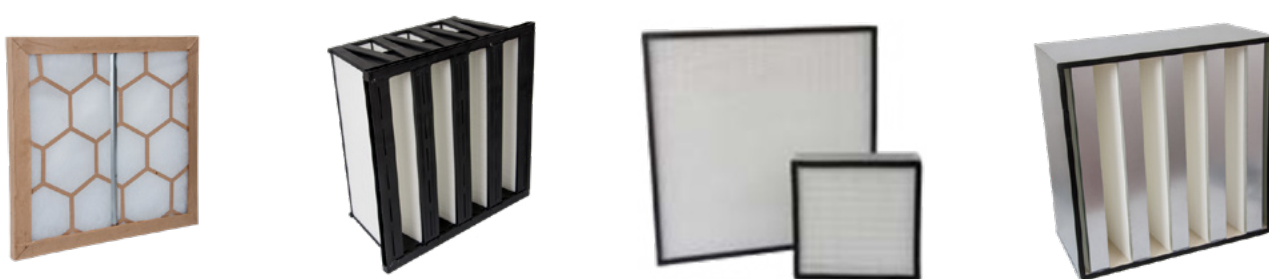

CAIXA DE FILTRAGEM - TRE

FILTROS

As Caixas de Filtragem SpeedAir são projetadas para instalação dos Filtros abaixo:

- Filtro Grosso G4 e Medio M5, Plissado G4 e M5
- Filtro Fino Multibolsa e Fino moldura plastica
- Filtro Absoluto plano vedação em Borracha ou Gel
- Filtro Absoluto Cunha vedação em Borracha ou Gel

Modelo	Vazão m³/h	Arranjo	Estágios de Filtragem	Nº de Filtros
TER	4000	1x1	1 a 3	1 a 3

- Os itens acima fabricado sem dimensões padrões, mas fabricamos sob medida.
- Entre em contato com nosso departamento comercial e solicite uma cotação.